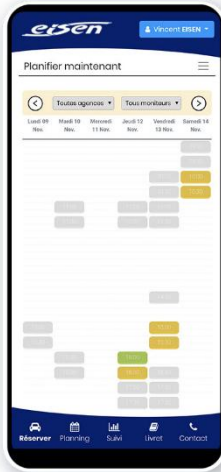

445 €

Tous nos établissements sont accessibles aux personnes à mobilité réduite

EISEN GARE - 4 rue A. Briand - 90000 BELFORT
03 84 28 30 84 - belfort@eisen.fr - Agrément E0209006600,

EISEN COURBET - Rue Gambiez - 90000 BELFORT
03 84 28 06 82 - courbet@eisen.fr - Agrément E0209006610,

3

Je gère ma formation depuis mon espace client !

En utilisant votre espace élève, vous pourrez :

- Acheter et planifier vos cours,
- Modifier votre planning,
- Suivre votre progression,
- Accéder aux remarques pédagogiques,
- Et bien plus encore !